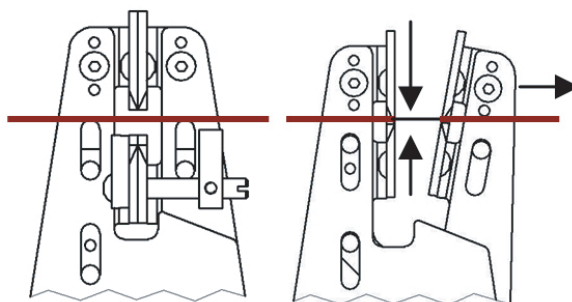

22sq

TS-277

38sq

→4枚刃によるストリップ

●4枚刃の動き

●WL-1線8sq・14sq

●4枚刃によるストリップ
チャック跡が付く事が無く、綺麗にストリップ。

■ 特徴

- 4枚刃方式で、チャック跡が無く綺麗にストリップ。
- 電線サイズ・種類に応じて替刃を選べる着替替え式。
- ドイツ製で頑丈・長寿命。
- 長さ調節用の付属ストッパーは取り外し可能。

■ 仕様

型式	TS-200シリーズ
外形寸法	L200mm
重量	450g
電線サイズ	5.5sq、8sq、14sq、22sq、38sq
ストリップ方式	4枚刃によるストリップ
ストリップ長さ	最大18mm (ストッパー外すとフリー)